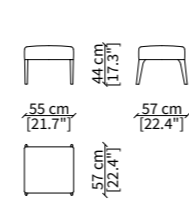

BERGÈRE

11508

CHAISE LONGUE

11507

POUF / STOOL

11511

DIVANETTO / SMALL SOFA

11509

Dimensioni espresse in cm se non diversamente indicato.
L'Azienda si riserva il diritto di apportare modifiche ai modelli senza preavviso.
Tolleranza sulle misure indicate di +/- 2%.

Dimensions in centimeter if not differently indicated.
The Company reserves the right to change the models without any advance notice.
Tolerance on the given sizes +/- 2%.