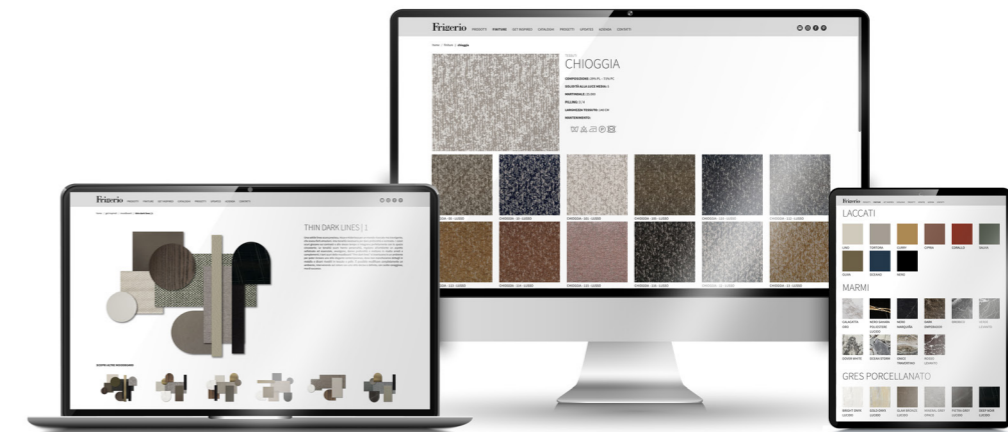

JACKIE SMALL ARMCHAIR

Design Gianfranco Frigerio

SEDIA / CHAIR

11512

POLTRONCINA / SMALL ARMCHAIR

11503

POLTRONA / ARMCHAIR

11504

BERGÈRE

11508

CHAISE LONGUE

11507

POUF / STOOL

11511

DIVANETTO / SMALL SOFA

11509

DIVANETTO BERGÈRE / SMALL SOFA BERGÈRE

11510

CUSCINI / CUSHIONS

B01

B02

JQ

JR

JA

Dimensioni espresse in cm se non diversamente indicato.
L'Azienda si riserva il diritto di apportare modifiche ai modelli senza preavviso.
Tolleranza sulle misure indicate di +/- 2%.

Dimensions in centimeter if not differently indicated.
The Company reserves the right to change the models without any advance notice.
Tolerance on the given sizes +/- 2%.

Per la gamma completa di materiali è possibile consultare il nostro sito web www.frigerio.com
The full range of materials can be found on our website at www.frigerio.com.

WWW.FRIGERIO.COM

Frigerio

Via Sant'Agata 63
22066 Mariano Comense (CO) - Italy
Tel. +39 031 5481225
info@frigerio.com
www.frigerio.com